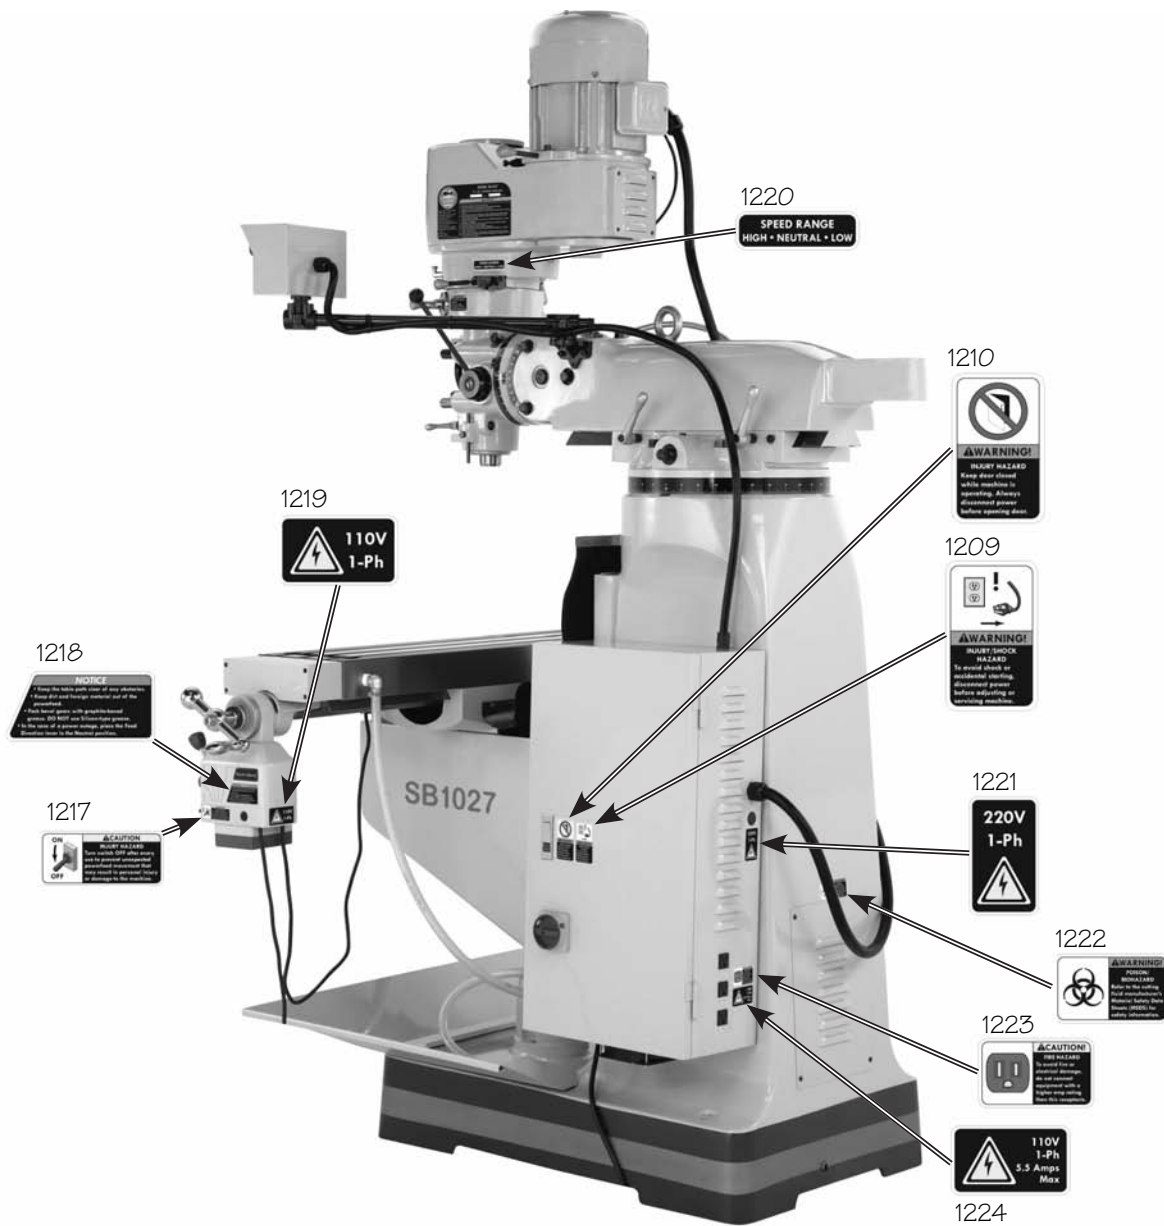

Machine Labels B

REF	PART #	DESCRIPTION
1209	PSBLABEL02HL	DISCONNECT WARNING LABEL
1210	PSBLABEL13HL	CLOSE DOOR WARNING LABEL
1217	PSB10241112	POWER FEED CAUTION LABEL
1218	PSB10241115	POWER FEED NOTICE LABEL
1219	PSB10241116	110V 1PH LABEL

REF	PART #	DESCRIPTION
1220	PSB10271220	SPEED RANGE LABEL
1221	PSB10271221	220V 1PH LABEL
1222	PSB10271222	BIOHAZARD WARNING LABEL
1223	PSB10241119	110V OUTLET CAUTION LABEL
1224	PSB10241118	110V 1PH OUTLET LABEL